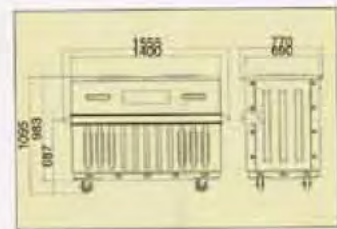

POP-700A [キャスター無し]
4906301506233
W1,400XD690XH991^{mm}

POP-700X-A [キャスター(130^{mm})押手付]
4906301506240
W1,400XD770XH1,093^{mm}
色:ベージュ
(内容器2つオプション)