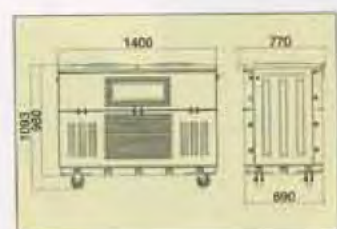

POP-500X-A [キャスター押手付]
4906301506153
W1,165XD655XH1,036^{mm}
色:ベージュ
(内容器2つオプション)

POP-500X-P [キャスター(130^{mm})付]
4906301506134
W1,205XD655XH1,035^{mm}
色:ベージュ

大容量のゴミもスッキリ収納のシリーズです。

700ℓ

設置スペースを有効に使える、角型です。

POP-700 [キャスター無し]
4906301506219
W1,400XD770XH980^{mm}

POP-700X [キャスター(130^{mm})押手付]
4906301506226
W1,400XD770XH1,093^{mm}
色:ベージュ

POP-700X-P [キャスター(130^{mm})付]
4906301506257
W1,525XD770XH1,095^{mm}
色:ベージュ

POP-700A [キャスター無し]
4906301506233
W1,400XD690XH991^{mm}

POP-700X-A [キャスター(130^{mm})押手付]
4906301506240
W1,400XD770XH1,093^{mm}
色:ベージュ
(内容器2つオプション)

800-850ℓ

店舗・オフィス等、業務用に最適です。

POP-800 [キャスター無し]
4906301506318
W1,170XD850XH1,183^{mm}

POP-800NX [キャスター(102^{mm})押手付]
4906301506325
W1,170XD850XH1,329^{mm}
色:ベージュ