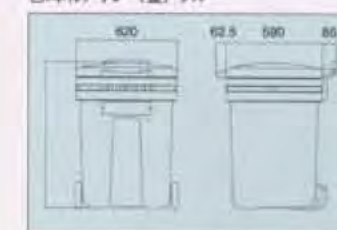

220ℓと少し大きめです。お客様の多いお店に最適です。

移動に便利な車輪付

POP-220-A
4906301506516
W620XD590XH1134^{mm}
色:本体/グレー、蓋/ブルー

POP-220-B
4906301506533
W620XD590XH1134^{mm}
色:本体/グレー、蓋/ブルー

POP-220-C
4906301506530
W620XD590XH1134^{mm}
色:本体/グレー、蓋/ブルー