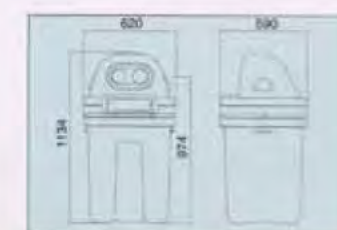

220ℓと少し大きめです。お客様の多いお店に最適です。

移動に便利な車輪付

POP-220-A
4906301506516
W620XD590XH1134^{mm}
色:本体/グレー、蓋/ブルー

POP-220-B
4906301506533
W620XD590XH1134^{mm}
色:本体/グレー、蓋/ブルー

POP-220-C
4906301506530
W620XD590XH1134^{mm}
色:本体/グレー、蓋/ブルー