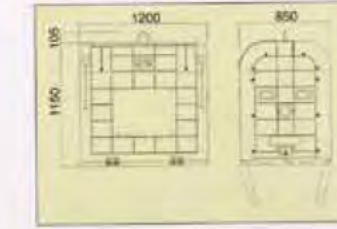

機能性、分別にすぐれたシリーズです。

400ℓ

中のゴミが取り出しやすく、前面パネルが大きく開きます。

POP-400N [キャスター無し]
4906301506011
W550XD500XH1,089^{mm}

POP-400NX [キャスター(75^{mm})付]
4906301506028
W550XD500XH1,103^{mm}
色:ベージュ
(内容器2つオプション)

POP-400NB 内容器付
[キャスター無し]
4906301506035
W550XD500XH1,089^{mm}

POP-400NBX 内容器付
[キャスター付]
4906301506042
W550XD500XH1,103^{mm}
色:ベージュ

POP-400NC 内容器付
[キャスター無し]
4906301506239
W550XD500XH1,089^{mm}

POP-400NCX 内容器付
[キャスター(75^{mm})付]
4906301506246
W550XD500XH1,103^{mm}
色:ベージュ

オプション

鍵/南京錠

500ℓ

設置スペースを有効に使用できる角型です。

POP-500 [キャスター無し]
4906301506110
W1,165XD655XH910^{mm}

POP-500X [キャスター(130^{mm})押手付]
4906301506127
W1,165XD655XH1,036^{mm}
色:ベージュ

POP-500A [キャスター無し]
4906301506141
W1,165XD655XH910^{mm}

POP-500X-A [キャスター押手付]
4906301506153
W1,165XD655XH1,036^{mm}
色:ベージュ
(内容器2つオプション)

POP-500X-P [キャスター(130^{mm})付]
4906301506134
W1,205XD655XH1,035^{mm}
色:ベージュ

大容量のゴミもスッキリ収納のシリーズです。

700ℓ

設置スペースを有効に使える、角型です。

POP-700 [キャスター無し]
4906301506219
W1,400XD770XH980^{mm}

POP-700X [キャスター(130^{mm})押手付]
4906301506226
W1,400XD770XH1,093^{mm}
色:ベージュ

POP-700X-P [キャスター(130^{mm})付]
4906301506257
W1,525XD770XH1,095^{mm}
色:ベージュ

POP-700A [キャスター無し]
4906301506233
W1,400XD690XH991^{mm}

POP-700X-A [キャスター(130^{mm})押手付]
4906301506240
W1,400XD770XH1,093^{mm}
色:ベージュ
(内容器2つオプション)

800-850ℓ

店舗・オフィス等、業務用に最適です。

POP-800 [キャスター無し]
4906301506318
W1,170XD850XH1,183^{mm}

POP-800NX [キャスター(102^{mm})押手付]
4906301506325
W1,170XD850XH1,329^{mm}
色:ベージュ

オプション

鍵/南京錠

POP-850 [キャスター無し]
4906301506349
W1,200XD850XH1,138^{mm}

POP-850SX [キャスター(130^{mm})押手付]
4906301506356
W1,200XD850XH1,268^{mm}
色:本体/グレー、蓋/ブルー

POP-850 [キャスター無し]
4906301506332
W1,200XD850XH1,150^{mm}
色:本体/グレー、蓋/ブルー

1200ℓ

公共ゴミステーション用に最適です。