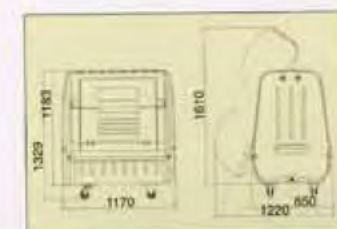

POP-700X-A [キャスター(130^{mm})押手付]
4906301506240
W1,400XD770XH1,093^{mm}
色:ベージュ
(内容器2つオプション)

800-850ℓ

店舗・オフィス等、業務用に最適です。

POP-800 [キャスター無し]
4906301506318
W1,170XD850XH1,183^{mm}

POP-800NX [キャスター(102^{mm})押手付]
4906301506325
W1,170XD850XH1,329^{mm}
色:ベージュ