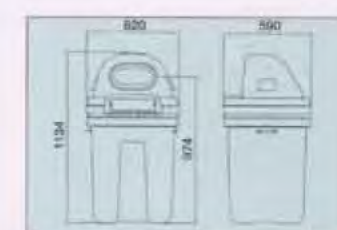

220ℓと少し大きめです。お客様の多いお店に最適です。

移動に便利な車輪付

POP-220-A
4906301506516
W620XD590XH1134^{mm}
色:本体/グレー、蓋/ブルー

POP-220-B
4906301506533
W620XD590XH1134^{mm}
色:本体/グレー、蓋/ブルー

POP-220-C
4906301506530
W620XD590XH1134^{mm}
色:本体/グレー、蓋/ブルー