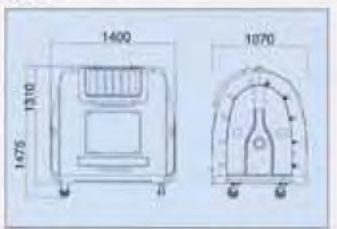

POP-700X-A [キャスター(130^{mm})押手付]
4906301506240
W1,400XD770XH1,093^{mm}
色:ベージュ
(内容器2つオプション)

800-850ℓ

店舗・オフィス等、業務用に最適です。

POP-800 [キャスター無し]
4906301506318
W1,170XD850XH1,183^{mm}

POP-800NX [キャスター(102^{mm})押手付]
4906301506325
W1,170XD850XH1,329^{mm}
色:ベージュ

オプション

鍵/南京錠

POP-850 [キャスター無し]
4906301506349
W1,200XD850XH1,138^{mm}

POP-850SX [キャスター(130^{mm})押手付]
4906301506356
W1,200XD850XH1,268^{mm}
色:本体/グレー、蓋/ブルー

POP-850 [キャスター無し]
4906301506332
W1,200XD850XH1,150^{mm}
色:本体/グレー、蓋/ブルー

1200ℓ

公共ゴミステーション用に最適です。

POP-1200SS [キャスター無し]
4906301506417
W1,400XD1,070XH1,310^{mm}

POP-1200SSX [キャスター(130^{mm})付]
4906301506424
W1,400XD1,070XH1,475^{mm}
色:グレー

1000ℓ スチールタイプ

外から中が見やすい、前面フェンスのパイプフレームタイプ。

廃番