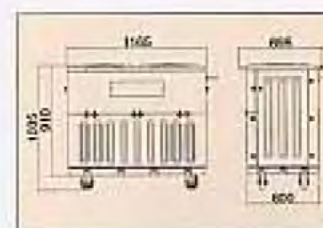

オプション

鍵/南京錠

500ℓ

設置スペースを有効に使用できる角型です。

POP-500 [キャスター無し]
4906301506110
W1,165XD655XH910^{mm}

POP-500X [キャスター(130^{mm})押手付]
4906301506127
W1,165XD655XH1,036^{mm}
色:ベージュ

POP-500A [キャスター無し]
4906301506141
W1,165XD655XH910^{mm}

POP-500X-A [キャスター押手付]
4906301506153
W1,165XD655XH1,036^{mm}
色:ベージュ
(内容器2つオプション)

POP-500X-P [キャスター(130^{mm})付]
4906301506134
W1,205XD655XH1,035^{mm}
色:ベージュ

大容量のゴミもスッキリ収納のシリーズです。

700ℓ

設置スペースを有効に使える、角型です。

POP-700 [キャスター無し]
4906301506219
W1,400XD770XH980^{mm}