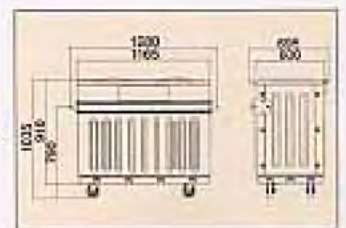

オプション

鍵/南京錠

500ℓ

設置スペースを有効に使用できる角型です。

POP-500 [キャスター無し]
4906301506110
W1,165XD655XH910^{mm}

POP-500X [キャスター(130^{mm})押手付]
4906301506127
W1,165XD655XH1,036^{mm}
色:ベージュ

POP-500A [キャスター無し]
4906301506141
W1,165XD655XH910^{mm}

POP-500X-A [キャスター押手付]
4906301506153
W1,165XD655XH1,036^{mm}
色:ベージュ
(内容器2つオプション)

POP-500X-P [キャスター(130^{mm})付]
4906301506134
W1,205XD655XH1,035^{mm}
色:ベージュ

大容量のゴミもスッキリ収納のシリーズです。

700ℓ

設置スペースを有効に使える、角型です。

POP-700 [キャスター無し]
4906301506219
W1,400XD770XH980^{mm}