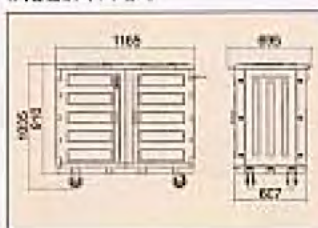

オプション

鍵/南京錠

500ℓ

設置スペースを有効に使用できる角型です。

POP-500 [キャスター無し]
4906301506110
W1,165XD655XH910^{mm}

POP-500X [キャスター(130^{mm})押手付]
4906301506127
W1,165XD655XH1,036^{mm}
色:ベージュ

POP-500A [キャスター無し]
4906301506141
W1,165XD655XH910^{mm}

POP-500X-A [キャスター押手付]
4906301506153
W1,165XD655XH1,036^{mm}
色:ベージュ
(内容器2つオプション)

POP-500X-P [キャスター(130^{mm})付]
4906301506134
W1,205XD655XH1,035^{mm}
色:ベージュ

大容量のゴミもスッキリ収納のシリーズです。

700ℓ

設置スペースを有効に使える、角型です。

POP-700 [キャスター無し]
4906301506219
W1,400XD770XH980^{mm}