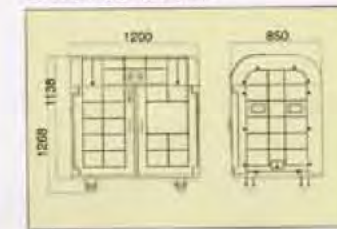

POP-850 [キャスター無し]
4906301506332
W1,200XD850XH1,150^{mm}
色:本体/グレー、蓋/ブルー