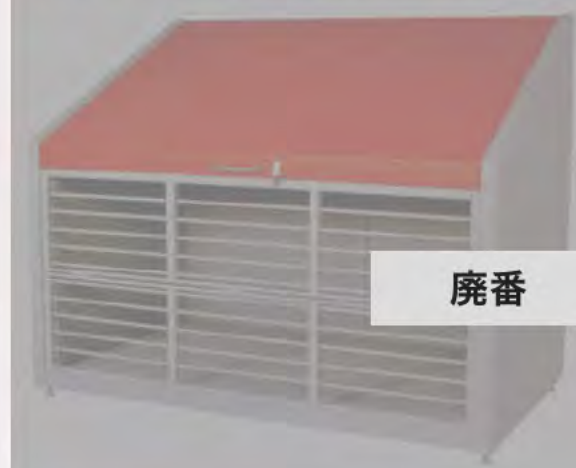

1200ℓ

公共ゴミステーション用に最適です。

POP-1200SS [キャスター無し]
4906301506417
W1,400XD1,070XH1,310^{mm}

POP-1200SSX [キャスター(130^{mm})付]
4906301506424
W1,400XD1,070XH1,475^{mm}
色:グレー

1000ℓ スチールタイプ

外から中が見やすい、前面フェンスのパイプフレームタイプ。

廃番