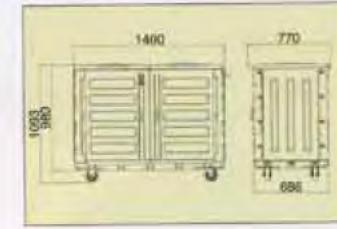

POP-500X-A [キャスター押手付]
4906301506153
W1,165XD655XH1,036^{mm}
色:ベージュ
(内容器2つオプション)

POP-500X-P [キャスター(130^{mm})付]
4906301506134
W1,205XD655XH1,035^{mm}
色:ベージュ

大容量のゴミもスッキリ収納のシリーズです。

700ℓ

設置スペースを有効に使える、角型です。

POP-700 [キャスター無し]
4906301506219
W1,400XD770XH980^{mm}

POP-700X [キャスター(130^{mm})押手付]
4906301506226
W1,400XD770XH1,093^{mm}
色:ベージュ

POP-700X-P [キャスター(130^{mm})付]
4906301506257
W1,525XD770XH1,095^{mm}
色:ベージュ

POP-700A [キャスター無し]
4906301506233
W1,400XD690XH991^{mm}

POP-700X-A [キャスター(130^{mm})押手付]
4906301506240
W1,400XD770XH1,093^{mm}
色:ベージュ
(内容器2つオプション)

800-850ℓ

店舗・オフィス等、業務用に最適です。

POP-800 [キャスター無し]
4906301506318
W1,170XD850XH1,183^{mm}

POP-800NX [キャスター(102^{mm})押手付]
4906301506325
W1,170XD850XH1,329^{mm}
色:ベージュ